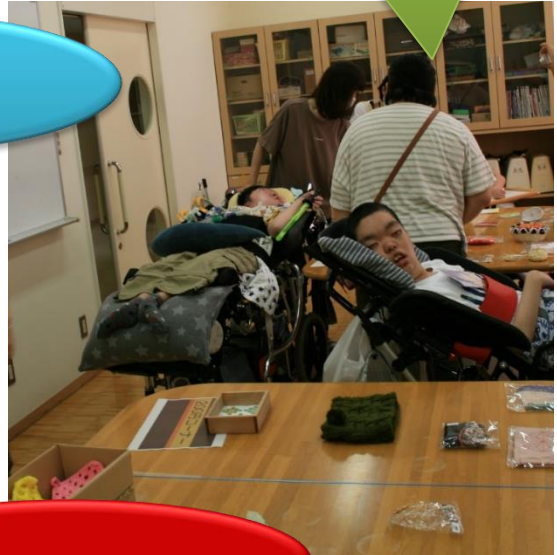

つなひき

リレー

玉入れ

両チーム同点優勝!

子ども広場

各学部や各コースが、それぞれ工夫して、お客さんを楽しませる企画をしました。また、授業で作った製品の展示即売も行いました。

イーストクリエイターズ

カップゲーム屋

スーパーボールすくい

クイズコーナー

チョークアート

木工の販売

EAST TUBE

展示

美術や図画工作、制作など日頃の学習活動の中で、描いたり作ったりした作品を展示しました。今年は新型コロナ対策の休校もあって、展示作品数は少なくなりましたが、全校で取り組んだ風鈴や「エールを送ろう」も学校祭に彩りを添えていました。